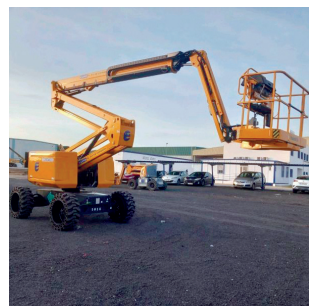

Europlataformas 2000 SA es una empresa perteneciente al grupo Eurogruas con más de 20 años de experiencia en el mercado del alquiler de PEMP (Plataformas Elevadoras Móviles de Personal).

Nuestro marcado enfoque al CLIENTE, mediante una filosofía basada en la CALIDAD y el SERVICIO, nos ha permitido consolidar nuestra posición como proveedor de referencia en el sector con delegaciones en Andalucía, Madrid y Murcia.

Contamos con una amplia flota de equipos de elevación de diferentes modelos y características, además de un equipo humano multidisciplinar altamente cualificado para ofrecer el mejor SERVICIO a nuestros CLIENTES.

Estamos a su disposición para cualquier necesidad que pueda tener de maquinaria de elevación de personas.

DELEGACIONES

CENTRAL

C/Victoria Kent, 4-1º2
14011 Córdoba
957 270 540 / 900 924 603

CAMPO DE GIBRALTAR

Ctra. N340 Km.116,5 Avda. Miraflores, 1
11369 Taraguillas - San Roque
619 109 693

GRANADA

Pol. Juncaril, C/ Loja parc.117-118
18210 Peligros
627 049 710

MADRID

C/Alonso Barba, 51
28806 Alcalá de Henares
637 256 803 / 630 993 550

PUERTO LUMBRERAS

Ctra. De Lorca, Km. 1.5
30890 Puerto Lumbreras
637 256 618

ALMERÍA

Diseminado Guillén, 10
04120 La Cañada de San Urbano
686 490 654

CIUDAD REAL

C/Campo de Criptana, nº35
13630 Socuéllamos
627 049 710

HUELVA

C/Joaquín Tourina, 24
21001 Huelva
609 382 111

MÁLAGA

C/ Pepita Barrientos,6
29004 Málaga
630 035 862

CARTAGENA

Ctra. Cartagena- Alhama, Km.13
30390 La Aljorra - Cartagena
669 417 318

CÁDIZ

P. I. Ciudad del Transporte,
Avd. de la Numismática 26
11591 Guadalcaçin - Jerez de la Frontera
637 297 459

CÓRDOBA

Ctra. Madrid- Cádiz, Km.392
14610 Alcolea
659 035 852

JAÉN

P. I. Nuevo Jaén. Parcela 8 Manzana 9
C/Beatriz Núñez, 29.
23009 Jaén
628 171 231

MURCIA